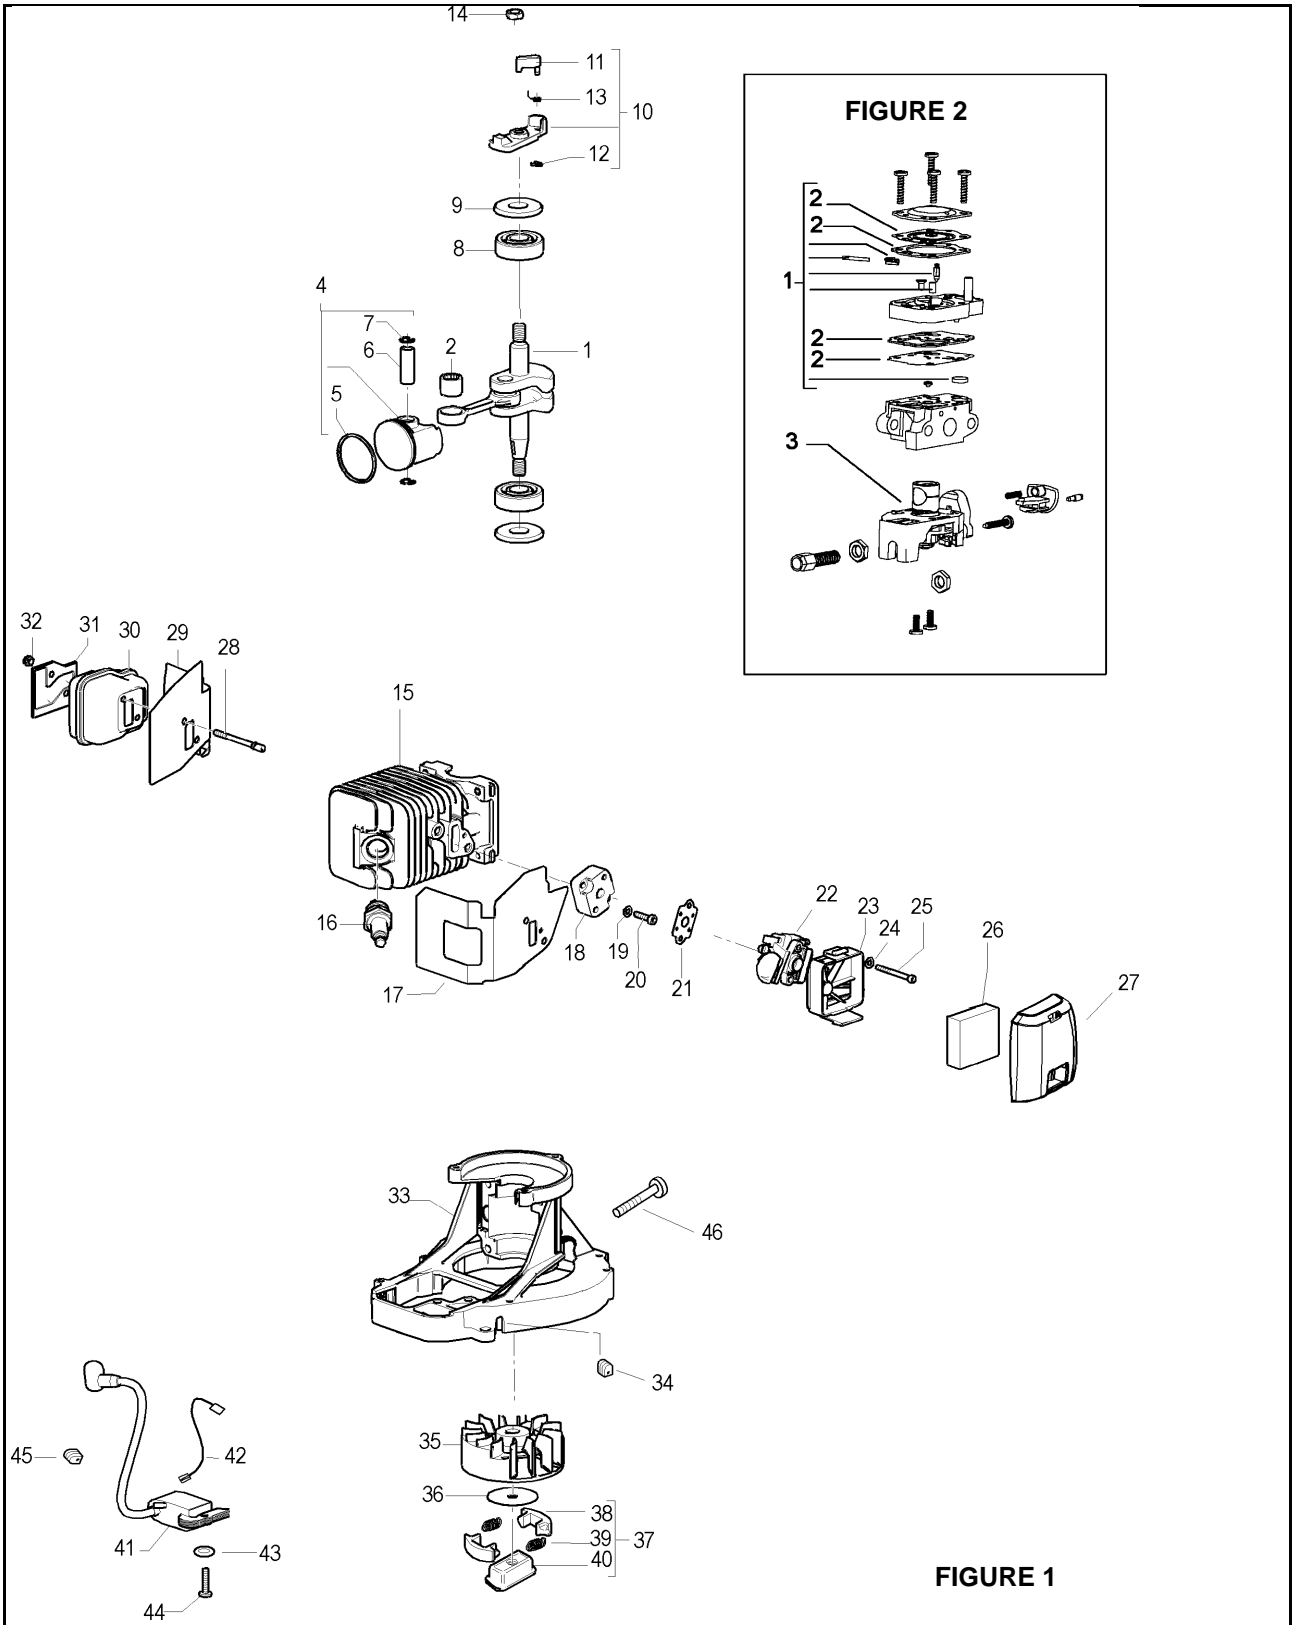

Item	P/N McC	P/N ELX	Qty	DESCRIPTION
------	---------	---------	-----	-------------

FIGURE 1

1	243486	538243486	1	crankshaft assy
C 2	235742	538235742	1	needle bearing 9x14x12
4	248177	538248177	1	piston kit
C 5	• 240002	538240002	1	piston ring
B 6	• 241735	538241735	1	piston pin
C 7	• 235008	538235008	2	snap ring
C 8	241594	538241594	2	ball bearing
C 9	242994	538242994	2	seal
10	241784	538241784	1	starter pawl assy
11	• 241781	538241781	1	ratchet
C 12	• 111088	538111088	1	snap ring
13	• 241782	538241782	1	spring
14	241624	538241624	1	nut M8
15	242803	538242803	1	cylinder
16	92879	538092879	1	spark plug RDJ8J
17	242860	538242860	1	cylinder spacer gasket
C 18	242287	538242287	1	carb. Spacer
19	235248	538235248	2	washer d. 5x10x1
20	242174	538242174	2	screw M5x20
21	242325	538242325	1	spacer/carb. Gasket
22	FIGURE 2			
23	242420	538242420	1	air filter housing
24	235248	538235248	2	washer
25	235808	538235808	2	screw M5x50
26	242425	538242425	1	air filter
27	243215	538243215	1	air filter cover
A 28	242037	538242037	2	muffler stud bolt
C 29	242517	538242517	1	gasket
30	242131	538242131	1	muffler
C 31	322231	538322231	1	exhaust baffle
C 32	235642	538235642	2	nut M5 self locking
33	242802	538242802	1	engine carter
34	241607	538241607	1	wire grommet
35	243311	538243311	1	flywheel
36	241604	538241604	1	clutch dust shield
B 37	241793	538241793	1	clutch assy
38	• 241743	538241743	2	clutch shoe
A 39	• 241794	538241794	2	clutch spring
40	• 241789	538241789	1	clutch rotor
41	243429	538243429	1	ignition coil
42	241630	538241630	1	ignition cable/ switch
43	235248	538235248	2	washer d. 5x10x1
C 44	235806	538235806	2	screw M5x20
45	236322	538236322	1	grommet
46	227565	538227565	4	screw 5x25-12,9

Item	P/N McC	P/N ELX	Qty	DESCRIPTION
------	---------	---------	-----	-------------

FIGURE 2 ZAMA RC1-X882B, RC1-M45

C -	242498	538242498		carburettor
B 1	• 249803	538249803	1	carburettor repair kit
A 2	•• 249802	538249802	1	diaphragm+gasket kit
3	249804	538249804	1	Cover set. Rotor