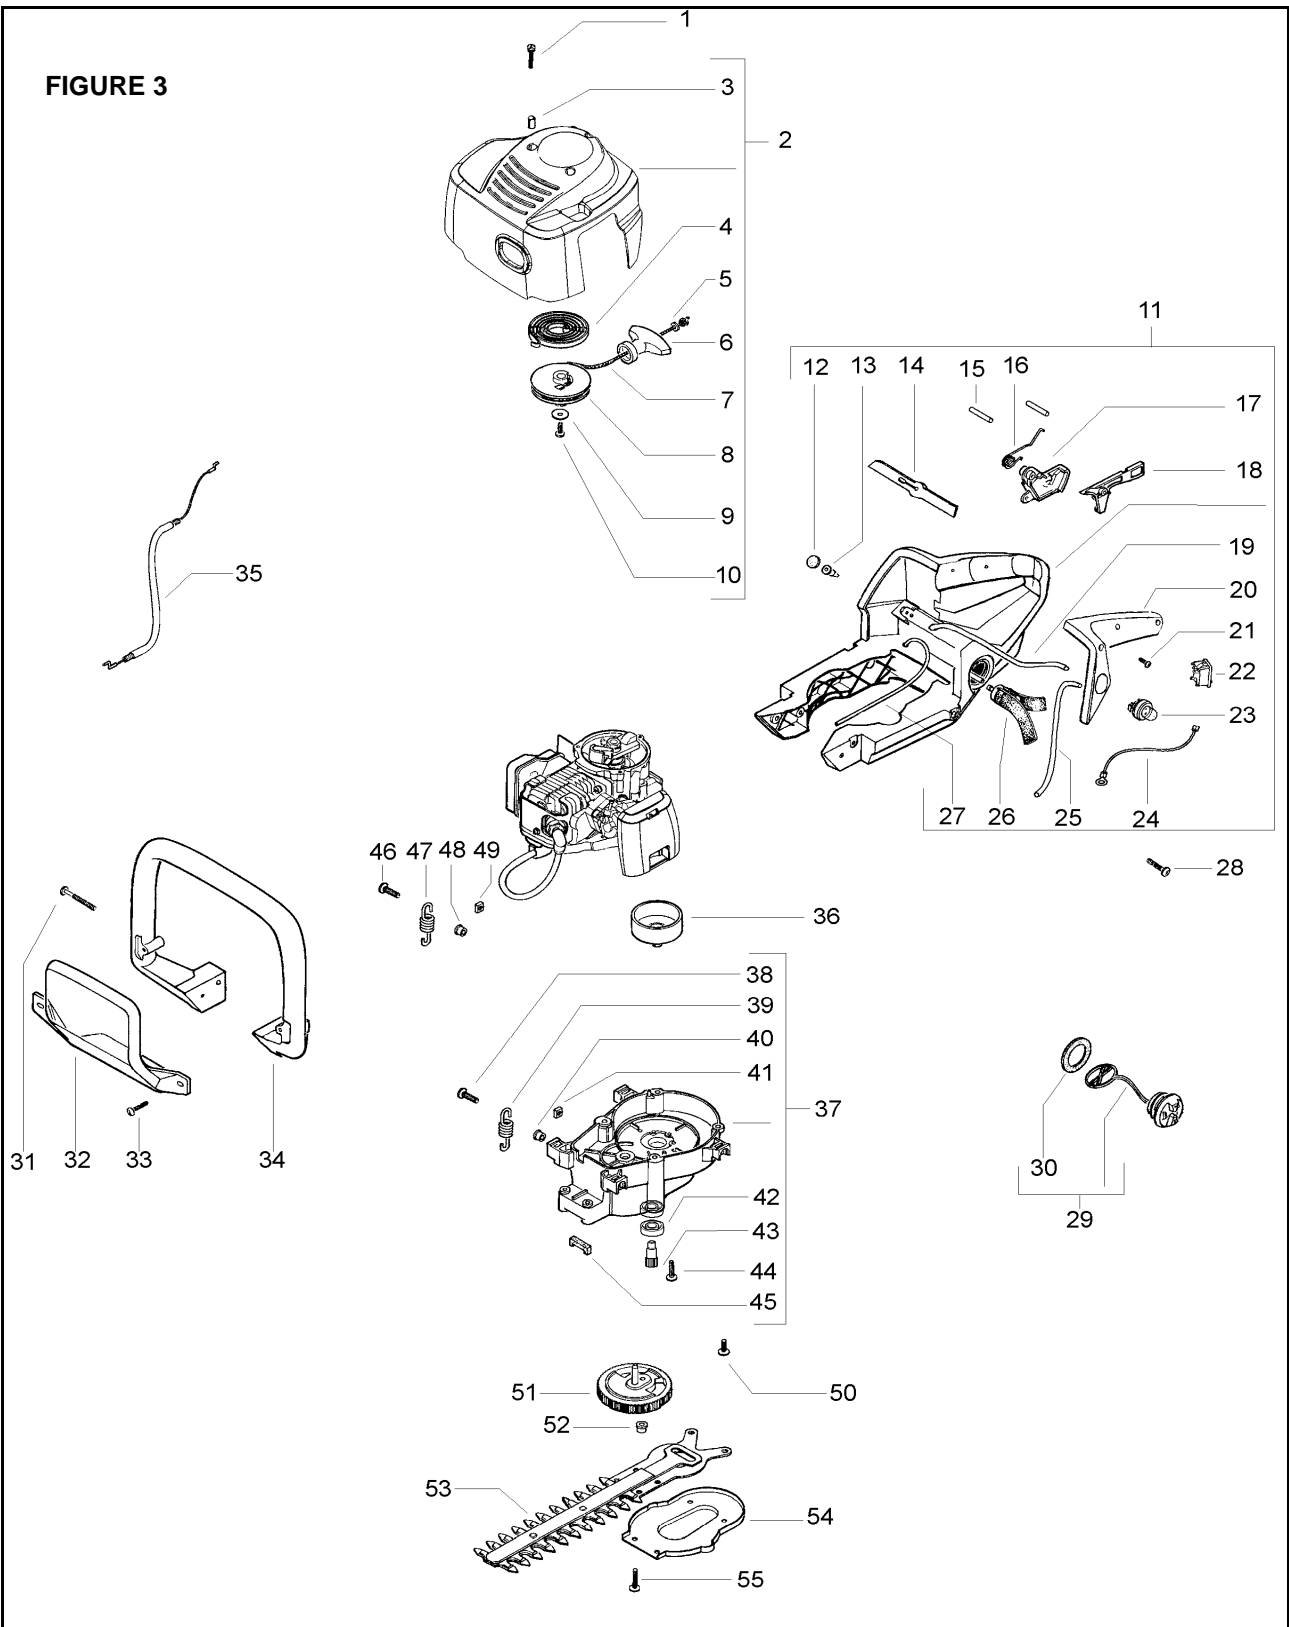

FIGURE 3

Item	P/N McC	P/N ELX	Qty	DESCRIPTION

Item	P/N McC	P/N ELX	Qty	DESCRIPTION

FIGURE 3

1	241963	538241963	3	screw M4x22
2	243253	538243253	1	cover assy
3	• 241617	538241617	3	bushing 5x10
B 4	• 241619	538241619	1	starter spring
5	• 235612	538235612	1	washer d.4x9x0,8
6	• 242852	538242852	1	starter's handle
A 7	• 241746	538241746	1	starter rope
B 8	• 241620	538241620	1	starter pulley
9	• 241703	538241703	1	washer d.4x16x0,8
10	• 240862	538240862	1	screw - self threading 4x18
C 11	• 243363	538243363	1	rear handle assy
C 12	• 241717	538241717	1	valve felt
C 13	• 322199	538322199	1	valve duckbill
14	• 241709	538241709	1	cable holder
15	• 241762	538241762	2	pin d.4x25,5
16	• 241637	538241637	1	spring
C 17	• 241635	538241635	1	throttle rigger
C 18	• 241636	538241636	1	safety lever
B 19	• 241777	538241777	1	mix pipe
20	• 243332	538243332	1	half handle left
21	• 240862	538240862	3	screw - self threading 4x18
C 22	• 242439	538242439	1	switch
C 23	• 224242-01	538022424	1	primer
24	• 241867	538241867	1	ground cable
B 25	• 241776	538241776	1	primer pipe
A 26	• 240452	538240452	1	pick up
B 27	• 241775	538241775	1	tube mix
28	111117	538111117	2	screw 10-14x1"
B 29	240865	538240865	1	fuel cap assy
C 30	• 235510	538235510	1	o-ring
31	219883	538219883	4	screw 10-14x1,69
32	241654	538241654	1	front handle protection
33	111117	538111117	2	screw 10-14x1"
34	241868	538241868	1	front handle
C 35	243251	538243251	1	gas cable
C 36	241771	538241771	1	clutch drum
37	249083	538249083	1	gear box assy
38	• 217936	538217936	2	screw 10-24x0,75
C 39	• 241634	538241634	2	spring
40	• 241765	538241765	2	bushing
41	• 218005	538218005	2	square nut 10-24
42	• 235897	538235897	2	ball bearing 10x26x8 (6000-2RS1)
43	• 225007-01	538225007	1	gear
44	• 218644	538218644	2	screw 10-14x0,75
45	• 241633	538241633	1	dust shield
46	217936	538217936	2	screw 10-24x0,75
C 47	241634	538241634	2	spring
48	241765	538241765	2	bushing
49	218005	538218005	2	square nut 10-24

50	227568	538227568	4	screw M4x20
C 51	242457	538242457	1	blade gear
B 52	242521	538242521	1	bushing
C 53	242584	538242584	1	22" blade assy
54	241761	538241761	1	gear box cover
55	111117	538111117	6	screw 10-14x1"

A=ALTA ROTAZIONE
B=MEDIA ROTAZIONE
C=ALTA ROTAZIONE
NUOVI CODICI

A=HIGH MOVING
B=MEDIUM MOVING
C=SLOW MOVING
NEW P. NUMBERS

A=HAUTE DEMANDE
B=MOYENNE DEMANDE
C=BASSE DEMANDE
NOUVELLES REFERENCES

A=GROBE NACHFRAGE
B=MITTELMAESSIGE
C=WENIGE NACHFRAGE
NEU CODEX